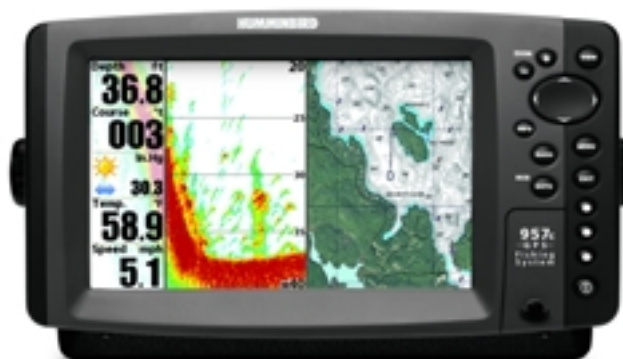

Descripción	Código DV	Familia	P.V.P
Sonda/GPS/Plotter color 957 CX DF (popa con temperatura)	NS-250	9	1.565,00
Display de sonda/GPS/Plotter 957 CX	-	9	1.330,00
Sonda/GPS/Plotter 957 CX (popa + V/T popa)	-	9	1.615,00
Sonda/GPS/Plotter 957 CX (Pasac. Plástico)	-	9	1.587,00
Sonda/GPS/Plotter 957 CX (Pasac. Bronce)	-	9	1.663,00
Sonda/GPS/Plotter 957 CX (Pasac. Plástico + V/T popa)	-	9	1.637,00
Sonda/GPS/Plotter 957 CX (Pasac. Bronce + V/T popa)	-	9	1.713,00
Sonda/GPS/Plotter 957 CX (Pasac. Plástico + V/T pasac.)	-	9	1.708,00
Sonda/GPS/Plotter 957 CX (Pasac. Bronce + V/T pasac.)	-	9	1.784,00