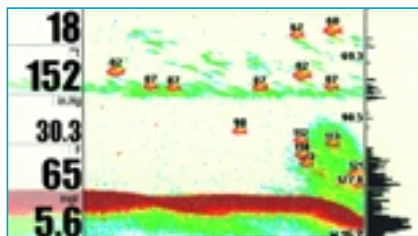

### Alcance real en agua salada:

450 m. en 2D,  
39 m. de fondo en SI  
(102 metros a cada lado)

### Pantalla: 7"

Definición: 480V x 800H

Tipo de pantalla: TFT con 65.000 colores

Temperatura: Incluida

Velocidad: Incluida (GPS)

Tipo de sondeo:

83 KHz/200 KHz y modo SI

Cobertura del haz: 60° (83 KHz)

20° (200 KHz) y 180°

Potencia: 1000 W RMS (dependiendo del transductor utilizado) - 8000 W PEP

GPS: 16 canales EGNOS

Cartografía: Unimap incorporada.

Compatible Navionics Platinum.

La extraordinaria anchura de las pantallas Panoramic permite obtener un buen número de datos numéricos de gran tamaño sin reducir la imagen en pantalla del fondo marino.