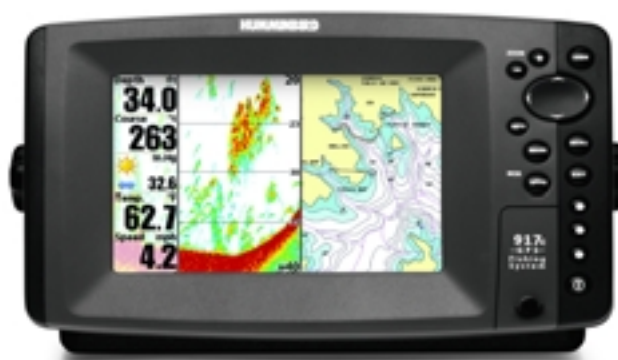

Sonda/GPS/Plotter 917 CX Combo

Combinado sonda-GPS-plotter en color, gran pantalla de 7" y 500 vatios de potencia, doble microprocesador, doble haz, alta potencia, muy alta definición, de fácil uso, conectable a accesorios avanzados. Firmware actualizable desde Internet. Para instalación sobre soporte o empotrada.

Alcance nominal: 300 m.

Alcance real en agua salada: 240 m.

Pantalla: 7".

Definición: 480V x 800H

Tipo de pantalla: TFT con 65.000 colores

Temperatura: Incluida

Velocidad: Incluida (GPS)

Tipo de sondeo: 83 KHz/200 KHz

Cobertura del haz: 60° (83 KHz)
y 20° (200 KHz)

Potencia: 500 W RMS

(dependiendo del
transductor utilizado)
4000 W PEP

GPS: 16 canales EGNOS

Cartografía: Unimap incorporada.

Compatible Navionics Gold Chart.

Descripción	Código DV	Familia	P.V.P
Sonda/GPS/Plotter color 917 CX (transductor popa con temperatura)	NS-249	9	1.204,00
Display de sonda/GPS/Plotter 917 CX DF	-	9	1.023,00
Sonda/GPS/Plotter 917 CX DF (popa + V/T popa)	-	9	1.254,00
Sonda/GPS/Plotter 917 CX DF (Pasac. Plástico)	-	9	1.226,00
Sonda/GPS/Plotter 917 CX DF (Pasac. Bronce)	-	9	1.302,00
Sonda/GPS/Plotter 917 CX DF (Pasac. Plástico + V/T popa)	-	9	1.276,00
Sonda/GPS/Plotter 917 CX DF (Pasac. Bronce + V/T popa)	-	9	1.352,00
Sonda/GPS/Plotter 917 CX DF (Pasac. Plástico + V/T pasac.)	-	9	1.347,00
Sonda/GPS/Plotter 917 CX DF (Pasac. Bronce + V/T pasac.)	-	9	1.423,00

Sonda/GPS/Plotter 957 CX Combo

Combinado sonda-GPS-plotter en color, gran pantalla de 8" y 1000 vatios de potencia, doble microprocesador, doble haz, alta potencia, muy alta definición, de fácil uso, conectable a accesorios avanzados. Firmware actualizable desde Internet. Para instalación sobre soporte o empotrada.

Alcance nominal: 600 m.

Alcance real en agua salada: 450 m.

Pantalla: 7".

Definición: 480V x 800H

Tipo de pantalla: TFT con 65.000 colores

Temperatura: Incluida

Velocidad: Incluida (GPS)

Tipo de sondeo: 83 KHz/200 KHz

Cobertura del haz: 60° (83 KHz)
y 20° (200 KHz)

Potencia: 1.000 W RMS (dependiendo del
transductor utilizado)
8000 W PEP

GPS: 16 canales EGNOS

Cartografía: Unimap incorporada.

Compatible Navionics Platinum.