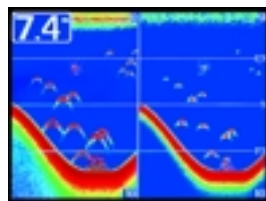

Pantalla partida en modo sonda con dos frecuencias diferentes.