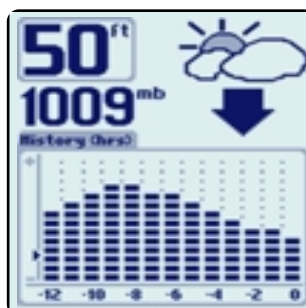

Alcance nominal: 240 m.

Alcance real en agua salada: 205 m.

Pantalla: 5"

Definición: 240V x 240H

Tipo de pantalla: FSTN, 12 niveles de gris

Temperatura: Incluida

Velocidad: Preparada

Tipo de sondeo: Un solo haz

Alcance nominal: 330 m. en 2D,
60 m. en 3D

Alcance real en agua salada:

280 m. en 3D, 51 m. en 3D

Pantalla: 5"

Definición: 640V x 320H

Tipo de pantalla: FSTN, 12 niveles de gris

Temperatura: Incluida

Velocidad: Incluida (GPS)

Tipo de sondeo: 6 haces 3D + 2D

Cobertura del haz: 16°- 60°- 53°

Potencia: 1000 W RMS
8000 W PEP

GPS: conectable, ofreciendo ploteo

Cartografía: No disponible

Descripción	Código DV	Familia	P.V.P
Sonda Matrix 47 3D (transductor popa con temperatura)	NS-177	9	602,00
Display de sonda Matrix 47 3D	-	9	512,00
Sonda Matrix 47 3D (popa + V/T popa)	-	9	652,00
Sonda Matrix 47 3D (Pasac. Bronce)	-	9	723,00
Sonda Matrix 47 3D (Pasac. Bronce + V/T popa)	-	9	773,00
Sonda Matrix 47 3D (Pasac. Bronce + V/T pasac.)	-	9	844,00

Matrix 97cx

Combinado sonda-GPS-plotter en color, con pantalla de 5,6", haz doble, alta potencia, buena definición, de fácil uso, conectable a accesorios avanzados. Firmware actualizable desde Internet.