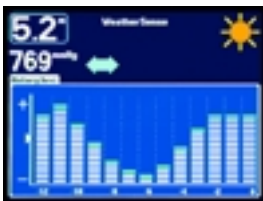

Pantalla que muestra la tendencia de la presión atmosférica.